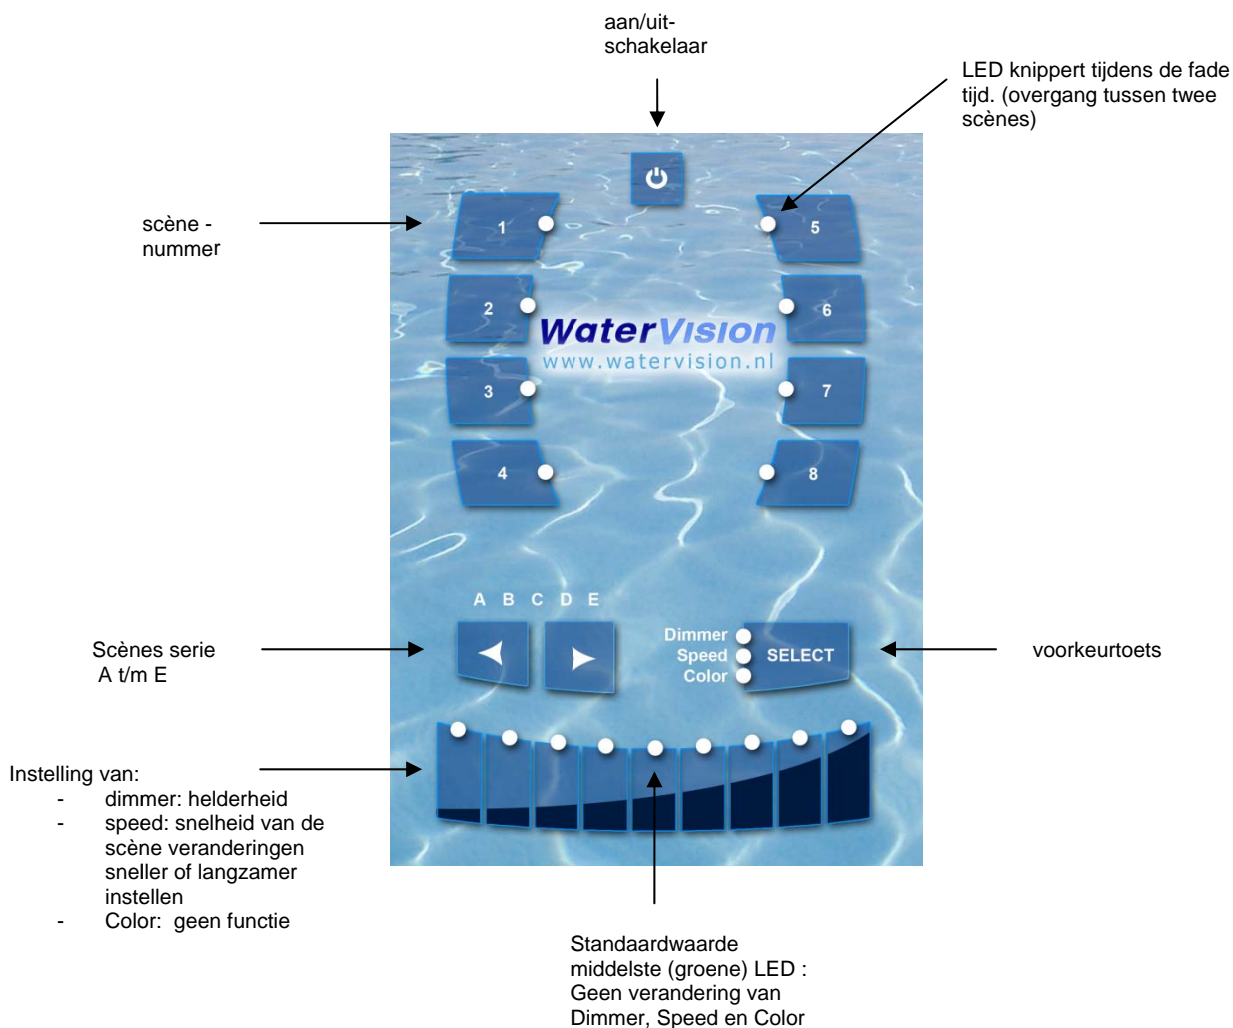

ColorComposer DMX Controller

- Relax 1, looptijd 4,3 minuten – A1
- Relax 2, Looptijd 3,0 minuten – A2
- Relax 3, Looptijd 1,4 minuten – A3
- Relax 4, Looptijd 48 seconden – A4

- Wellness 1, Looptijd 3,0 minuten – A5
- Wellness 2, Looptijd 2,0 minuten – A6
- Wellness 3, Looptijd 1,0 minuten – A7
- Wellness 4, Looptijd 30 minuten – A8

- Lichtkleur violet – B1
- Lichtkleur groen – B2
- Lichtkleur goud – B3
- Lichtkleur roze – B4

- Lichtkleur blauw – B5
- Lichtkleur wit – B6
- Lichtkleur blauw – B7
- Lichtkleur wit – B8

TEST:

- 3sec. ROOD; 15sec. ZWART
- 3sec. GROEN; 15 sec. ZWART
- 3 sec. BLAUW; 15 sec. ZWART