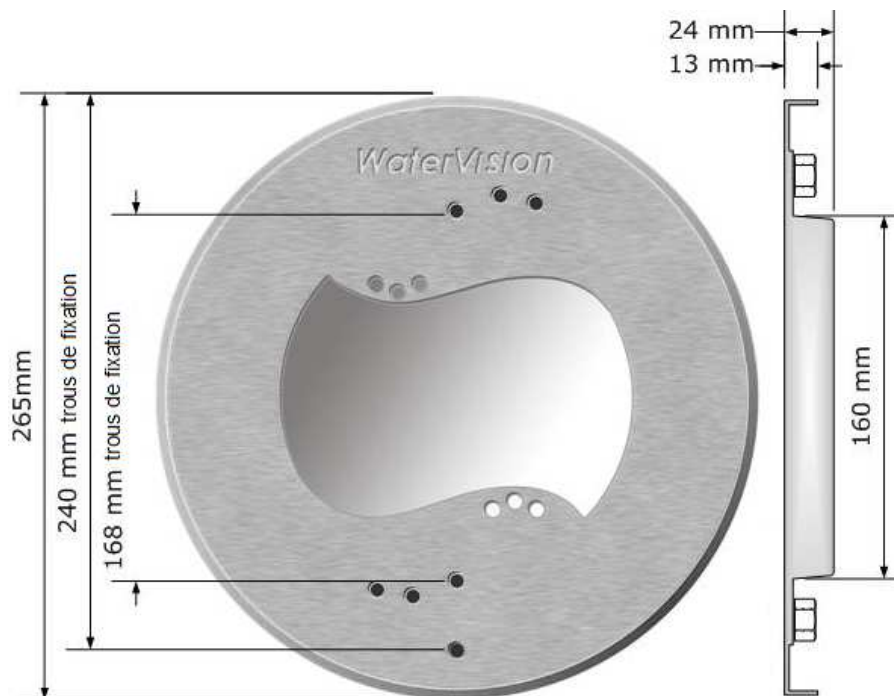

La technique derrière le WV15

Le WV 15 est une lampe à Diode Electroluminescente -DEL ou LED en anglais-, la source de lumière la plus économique disponible actuellement. Grâce aux applications brevetées Nanopower® en modulations techniques et Multimirror® en optique, chaque rayon de lumière trouve son chemin sous l'eau. L'eau, en transportant ces rayons de lumière, se charge d'une luminosité incomparable!

Spécifications techniques:

WV15 Solid-State Driver (67Watt)		WV15 Armature: 60Watt		30Watt	
U in:	207- 264Vac	U uit:	24Vdc	U:	24Vdc
P in:	67W	P uit:	60W	P:	30W

Dimensions et compatibilité mécanique:

Les dimensions et les connexions sont compatibles avec la plupart des lampes de piscine et le dispositif à LED WV 15 peut facilement se substituer à une armature existante. Le WV 15 est mince et toujours moins profond que n'importe quel autre dispositif d'éclairage halogène.