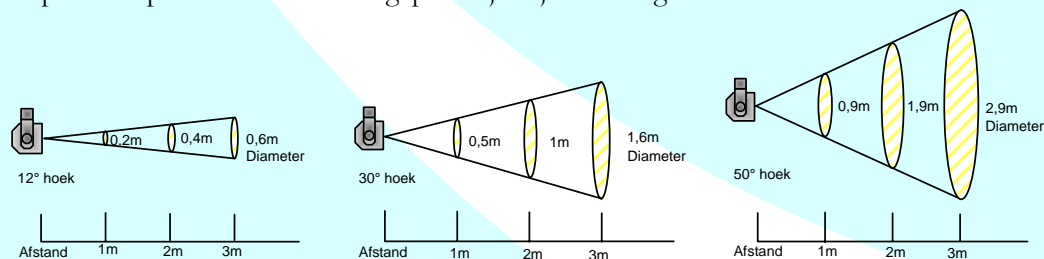

Precisie optieken

Het hart van de CrystalColor is het MultiMirror[®] optiek, dat met minimale verliezen en hoge precisie het licht op de juiste plaats werpt. De CrystalColor komt standaard met optieken van 12°, 30°, 50°, 80°, 160° of een elliptisch optiek van 12°x50°. Het 12°x50° elliptische optiek wordt vaak toegepast bij strijklucht langs binnen- en buitenmuren.