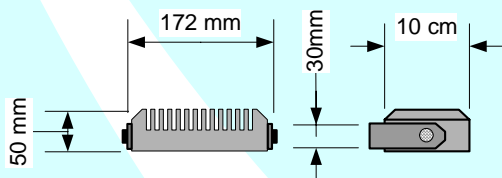

Afmetingen en accessoires

De CrystalColor 5 wordt standaard geleverd met de getekende beugel. Secondaire beugels om het armatuur bijvoorbeeld 30 cm uit de wand te plaatsen, voor bijvoorbeeld wall washing, zijn leverbaar.