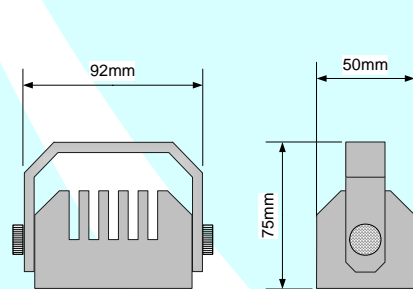

RGB kleurenmixer, ColorMotion

Door de ColorMotion techniek kan de CrystalColor 7 met ongekende helderheid iedere kleur produceren in het visuele spectrum. De CrystalColor 7 kan worden geprogrammeerd om ononderbroken het kleurenspectrum af te lopen, af te wisselen tussen kleuren met een voorgeprogrammeerde tijd etc. Maar u kunt ook kleuren in fracties van seconden laten wisselen, stroboscoop effecten creëren en daarmee het menselijke oog om de tuin leiden..

Kleur controle en dimming

De basis voor de kleurcontrole wordt gerealiseerd met de All4light LED drivers 25W DIM, type 80.10.105. Deze dimmer wordt met 1-10V aangestuurd. Voorts worden DALI of DMX gebaseerde componenten, regelpanelen of naar wens solid state controle systemen ingezet. Meestal wordt kleuren mixing op projectbasis geleverd. De elektronica wordt in één behuizing geconfigureerd en als geheel opgeleverd, zodat de installateur uitsluitend de externe bekabeling naar de CC7 armaturen en het knoppenpaneel hoeft te verzorgen.

Afmetingen en accessoires

De CrystalColor 7 wordt standaard geleverd met de getekende beugel. Secondaire beugels om het armatuur 30 cm uit de wand te plaatsen, voor bijvoorbeeld wall washing, zijn leverbaar. De beugels zijn eveneens van geanodiseerd aluminium en in stijl met het armatuur. De CrystalColor 7 draait om twee M6 bevestigingspunten en kan ook worden toegepast als vervangende lichtbron in andere omhullingen.

Voor nadere informatie en lichtadviezen kunt u ons telefonisch bereiken op telefoonnummer 035-533 5356 of per E-mail: info@all4light.com

Nadere specificaties kunt u ook vinden op de website:

www.all4light.com