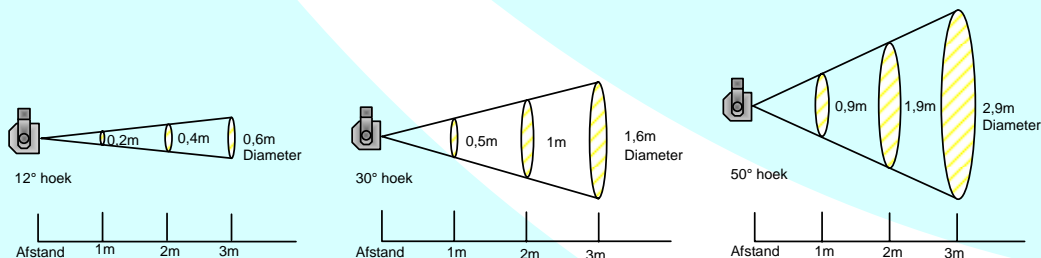

### Precisie optieken

Het hart van de CrystalColor is het MultiMirror<sup>®</sup> optiek, dat met minimale verliezen en hoge precisie het licht op de juiste plaats werpt. De CrystalColor komt standaard met optieken van 12°, 30°, 50°, 80°, 160° of een elliptisch optiek van 12°x50°. Het elliptische optiek wordt vaak toegepast bij strijklucht langs binnen- en buitenmuren.